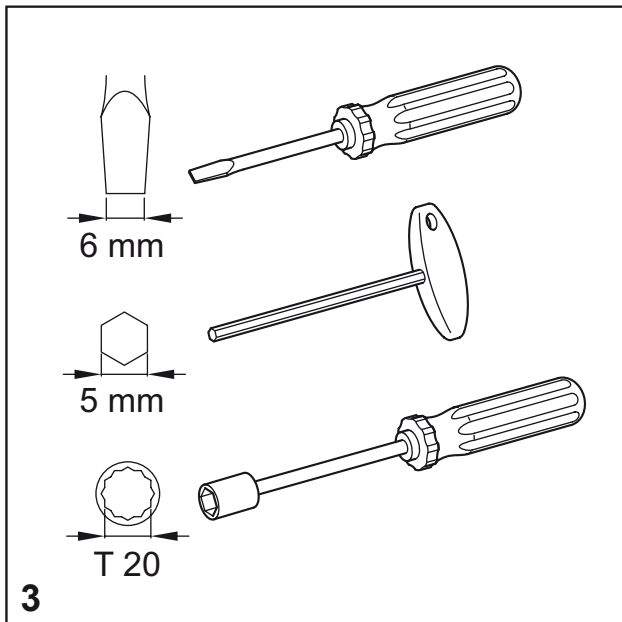

	<b>A &gt; 100mm</b> <b>A &gt; 4"</b>	 <b>&gt; 5°C/41°F</b> <b>&lt; 45°C/113°F</b>	 <b>max. 90%</b>	 <b>max. 800m</b>
<b>1</b>   <b>35 kg</b> <b>77,2 lbs</b>	<b>2</b> 			

		
		
<b>F1</b> D: 64 mm H: 70 mm No.: <b>909505</b>	<b>F2</b> D: 64 mm H: 60 mm No.: <b>909529</b>	<b>F3</b> D: 38 mm H: 38 mm No.: <b>909518</b>