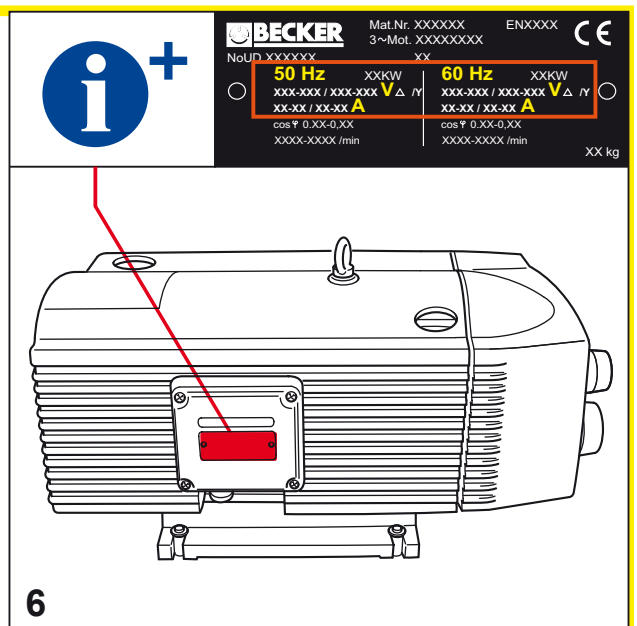

T 4.25 DSK

2006/42/EG

DIN EN ISO 14001:2005

DIN EN ISO 9001  
001929 QM

 	 	<b>MAX. PRESSURE</b> <b>MAX. VACUUM</b>		<b>mbar</b>
		 <b>MAX.</b>		<b>m<sup>3</sup>/h</b>
 <input checked="" type="checkbox"/> <b>AIR</b>	   	<b>DIN EN ISO 3744</b>	<b>L<sub>pA</sub> = 69 dB(A) - 50Hz</b> <b>L<sub>pA</sub> = 70 dB(A) - 60Hz</b> <b>K<sub>pA</sub> = 3 dB(A)</b>	

	<b>A &gt; 100mm</b> <b>A &gt; 4"</b>	 <b>&gt; 5°C/41°F</b> <b>&lt; 45°C/113°F</b>	 <b>max. 90%</b>	 <b>max. 800m</b>
<b>1</b>   <b>35 kg</b> <b>77,2 lbs</b>	<b>2</b> 			

		
		
<b>F1</b> D: 64 mm H: 70 mm No.: <b>909505</b>	<b>F2</b> D: 64 mm H: 60 mm No.: <b>909529</b>	<b>F3</b> D: 38 mm H: 38 mm No.: <b>909518</b>