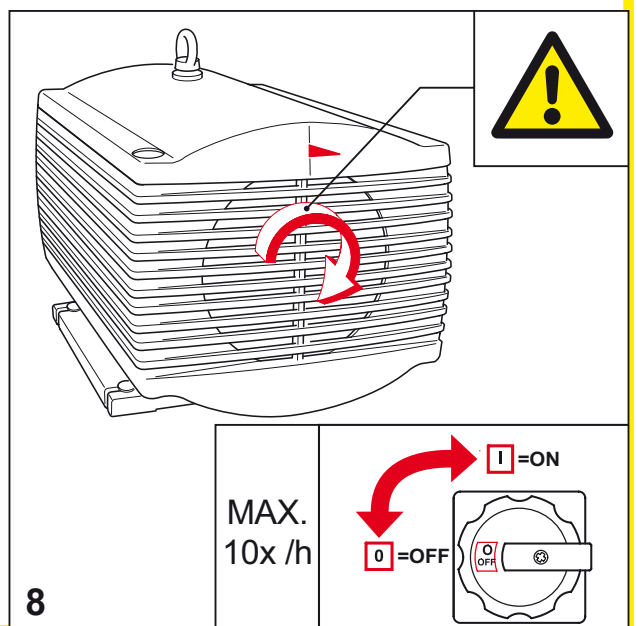

	<b>A &gt; 100mm</b> <b>A &gt; 4"</b>	 <b>&gt; 5°C/41°F</b> <b>&lt; 45°C/113°F</b>	 <b>max. 90%</b>	 <b>max. 800m</b>
<b>1</b>   <b>35 kg</b> <b>77,2 lbs</b>	<b>2</b> 			

		
		
<b>F1</b> D: 64 mm H: 70 mm No.: <b>909505</b>	<b>F2</b> D: 64 mm H: 60 mm No.: <b>909529</b>	<b>F3</b> D: 38 mm H: 38 mm No.: <b>909518</b>