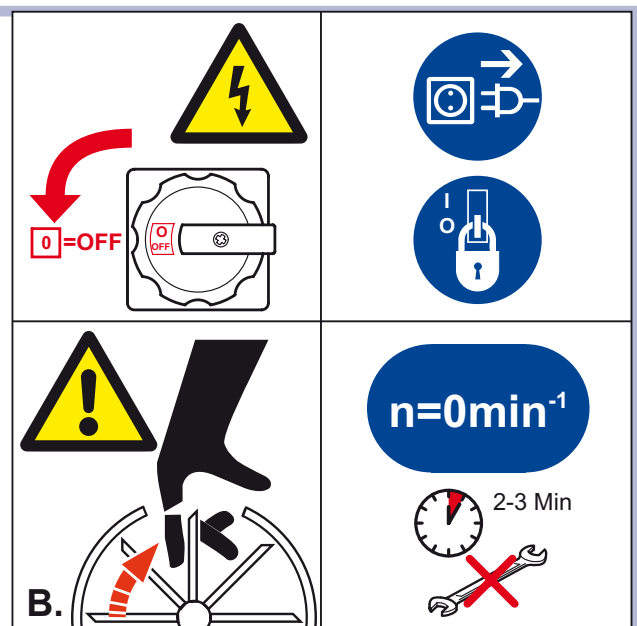

	<b>A &gt; 100mm</b> <b>A &gt; 4"</b>	 <b>&gt; 5°C/41°F</b> <b>&lt; 45°C/113°F</b>	 <b>max. 90%</b>	 <b>max. 800m</b>
<b>1</b>   <b>35 kg</b> <b>77,2 lbs</b>	<b>2</b> 			

		
		
<b>F1</b> D: 64 mm H: 70 mm No.: <b>909505</b>	<b>F2</b> D: 64 mm H: 60 mm No.: <b>909529</b>	<b>F3</b> D: 38 mm H: 38 mm No.: <b>909518</b>