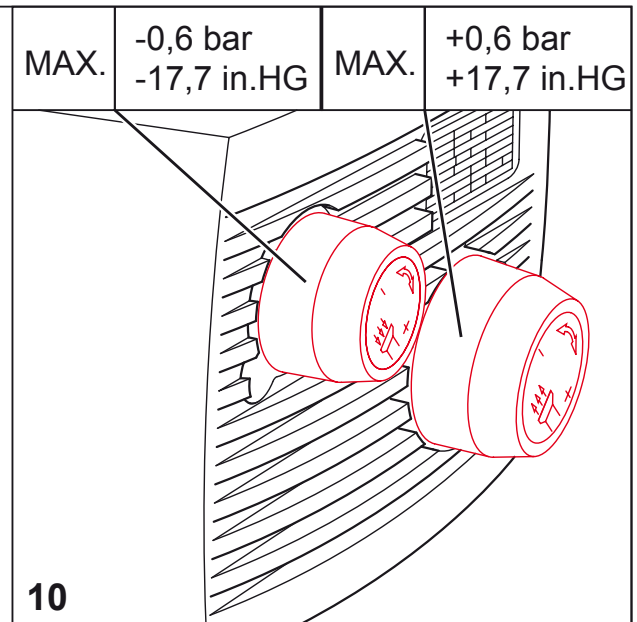

T 4.25 DSK

2006/42/EG

DIN EN ISO 14001:2005

DIN EN ISO 9001  
001929 QM

 	 	<b>MAX. PRESSURE</b> <b>MAX. VACUUM</b>		<b>mbar</b>
		 <b>MAX.</b>		<b>m<sup>3</sup>/h</b>
 <input checked="" type="checkbox"/> <b>AIR</b>	   	<b>DIN EN ISO 3744</b>	<b>L<sub>pA</sub> = 69 dB(A) - 50Hz</b> <b>L<sub>pA</sub> = 70 dB(A) - 60Hz</b> <b>K<sub>pA</sub> = 3 dB(A)</b>	

	<b>A &gt; 100mm</b> <b>A &gt; 4"</b>	 <b>&gt; 5°C/41°F</b> <b>&lt; 45°C/113°F</b>	 <b>max. 90%</b>	 <b>max. 800m</b>
<b>1</b>   <b>35 kg</b> <b>77,2 lbs</b>	<b>2</b> 			

		
		
<b>F1</b> D: 64 mm H: 70 mm No.: <b>909505</b>	<b>F2</b> D: 64 mm H: 60 mm No.: <b>909529</b>	<b>F3</b> D: 38 mm H: 38 mm No.: <b>909518</b>

	
<b>3000 h</b>	
	<b>A<sub>MIN</sub> &gt; 28mm</b> <b>A<sub>MIN</sub> &lt; 28mm</b> 
<b>T 4.25DSK → No. 90134900007 (SET)</b>	
<b>G.</b>	

**www.becker-international.com**

**BECKER**

Gebr. Becker GmbH  
Hölker Feld 29-31  
D-42279 Wuppertal