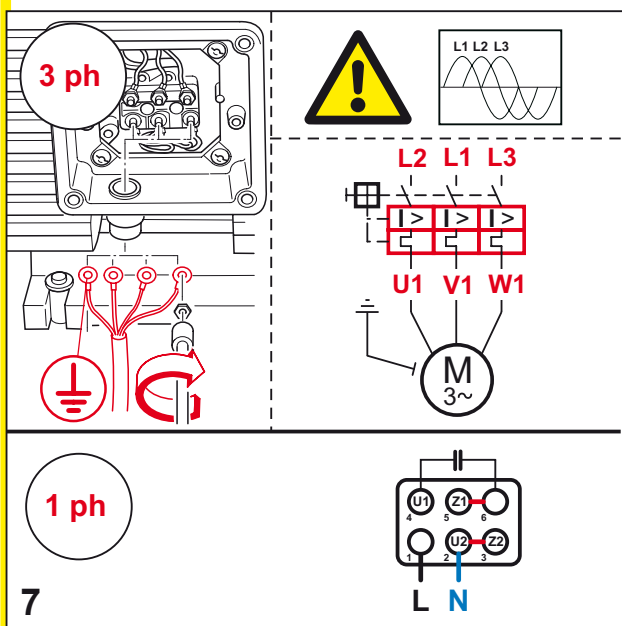

T 4.25 DSK

2006/42/EG

DIN EN ISO 14001:2005

DIN EN ISO 9001  
001929 QM

 	 	<b>MAX. PRESSURE</b> <b>MAX. VACUUM</b>		<b>mbar</b>
		 <b>MAX.</b>		<b>m<sup>3</sup>/h</b>
 <input checked="" type="checkbox"/> <b>AIR</b>	   	<b>DIN EN ISO 3744</b>	<b>L<sub>pA</sub> = 69 dB(A) - 50Hz</b> <b>L<sub>pA</sub> = 70 dB(A) - 60Hz</b> <b>K<sub>pA</sub> = 3 dB(A)</b>	

	<b>A &gt; 100mm</b> <b>A &gt; 4"</b>	 <b>&gt; 5°C/41°F</b> <b>&lt; 45°C/113°F</b>	 <b>max. 90%</b>	 <b>max. 800m</b>
<b>1</b>   <b>35 kg</b> <b>77,2 lbs</b>	<b>2</b> 			

		
		
<b>F1</b> D: 64 mm H: 70 mm No.: <b>909505</b>	<b>F2</b> D: 64 mm H: 60 mm No.: <b>909529</b>	<b>F3</b> D: 38 mm H: 38 mm No.: <b>909518</b>

	
<b>3000 h</b>	
	<b>A<sub>MIN</sub> &gt; 28mm</b> <b>A<sub>MIN</sub> &lt; 28mm</b> 
<b>T 4.25DSK → No. 90134900007 (SET)</b>	
<b>G.</b>	

**www.becker-international.com**

**BECKER**

Gebr. Becker GmbH  
Hölker Feld 29-31  
D-42279 Wuppertal