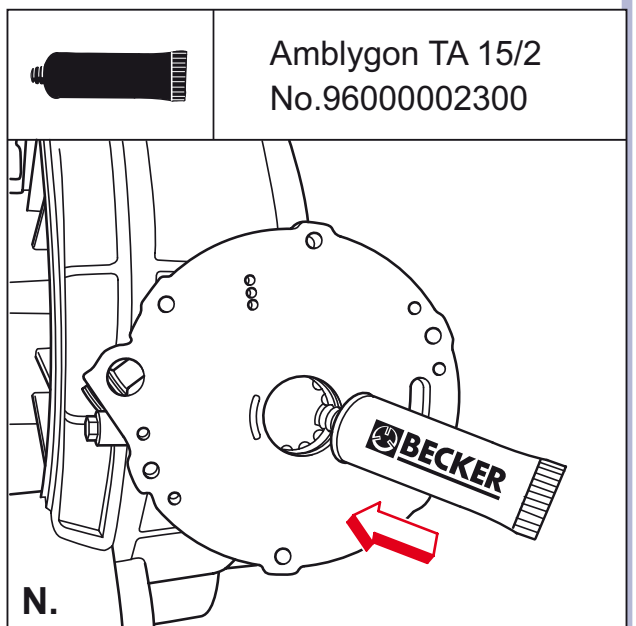

<p>F1 (standard) No.: 909507</p>		<p>F2 (standard) No.: 909510</p>
<p>D1 D2</p>	<p>Satz / Kit Pos.: 20, 24, 62, 75, 76, 85, 104, 125, 126, 127, 146, 288 No.: 549000 21100</p>	

 3000 h	
	<p>$A_{MIN} > 31mm$ $A_{MIN} < 31mm$</p>  
<p>Picchio 2200 → No. 9013300004 (SET)</p> <p>L.</p>	