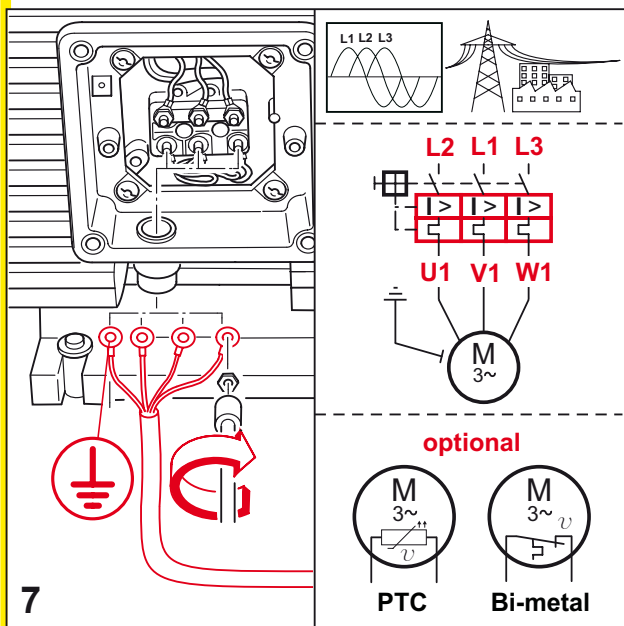

i+	BECKER Mat.Nr. XXXXXX 3~Mot. XXXXXXXX ENXXXX CE	
	No.Um XXXXXX	xx
☐	50 Hz XXkW XXX-XXX / XXX-XXX V Δ /Y XX-XX / XX-XX A cos φ 0.XX-0.XX XXXX-XXXX /min	60 Hz XXkW XXX-XXX / XXX-XXX V Δ /Y XX-XX / XX-XX A cos φ 0.XX-0.XX XXXX-XXXX /min
		XX kg