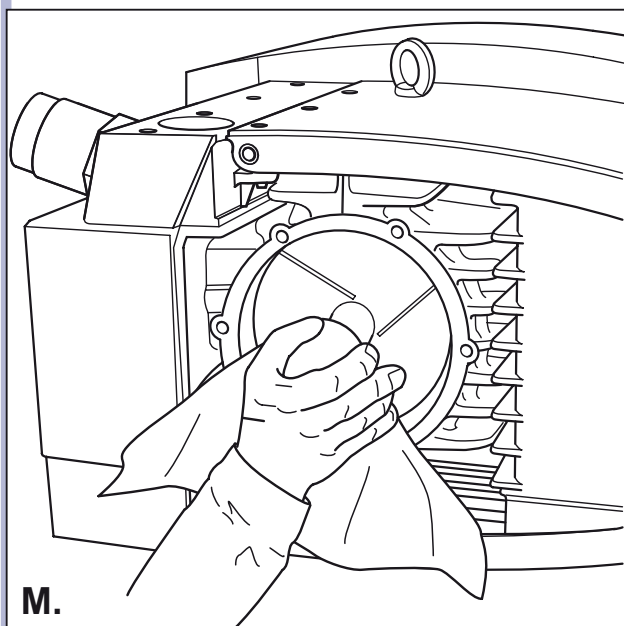

<p>F1 (standard) No.: 909507</p>		<p>F2 (standard) No.: 909510</p>
<p>D1 D2</p>	<p>Satz / Kit Pos.: 20, 24, 62, 75, 76, 85, 104, 125, 126, 127, 146, 288 No.: 549000 21100</p>	

 3000 h	
	<p>$A_{MIN} > 31mm$ $A_{MIN} < 31mm$</p>  
<p>Picchio 2200 → No. 9013300004 (SET)</p> <p>L.</p>	