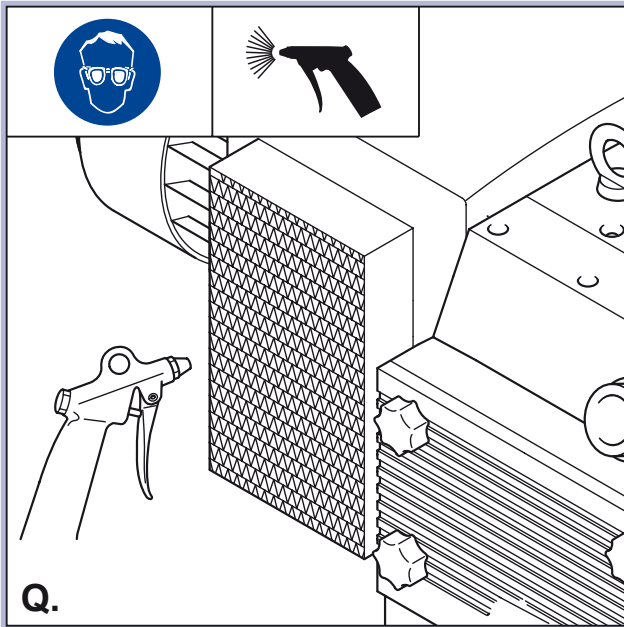

<p>F1 (standard) No.: 909507</p>		<p>F2 (standard) No.: 909510</p>
<p>D1 D2</p>	<p>Satz / Kit Pos.: 20, 24, 62, 75, 76, 85, 104, 125, 126, 127, 146, 288 No.: 549000 21100</p>	

 3000 h	
	<p>$A_{MIN} > 31mm$ $A_{MIN} < 31mm$</p>  
<p>Picchio 2200 → No. 9013300004 (SET)</p> <p>L.</p>	