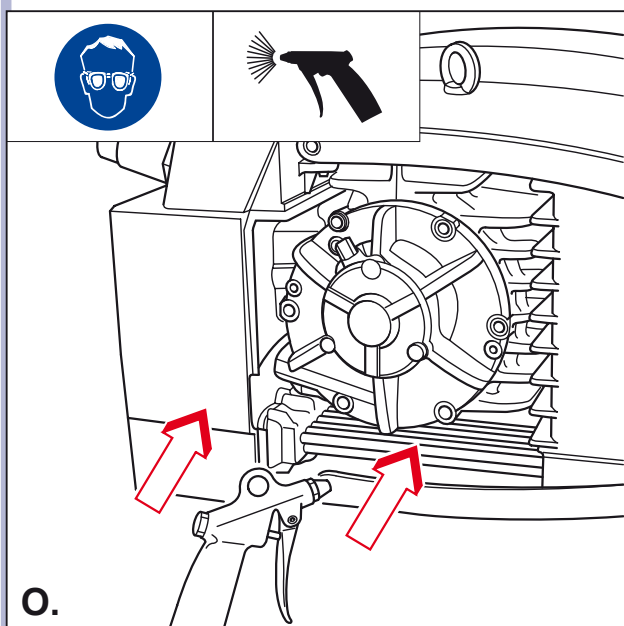

<p>F1 (standard) No.: 909507</p>		<p>F2 (standard) No.: 909510</p>
<p>D1 D2</p>	<p>Satz / Kit Pos.: 20, 24, 62, 75, 76, 85, 104, 125, 126, 127, 146, 288 No.: 549000 21100</p>	

 3000 h	
	<p>$A_{MIN} > 31mm$ $A_{MIN} < 31mm$</p>  
<p>Picchio 2200 → No. 9013300004 (SET)</p> <p>L.</p>	