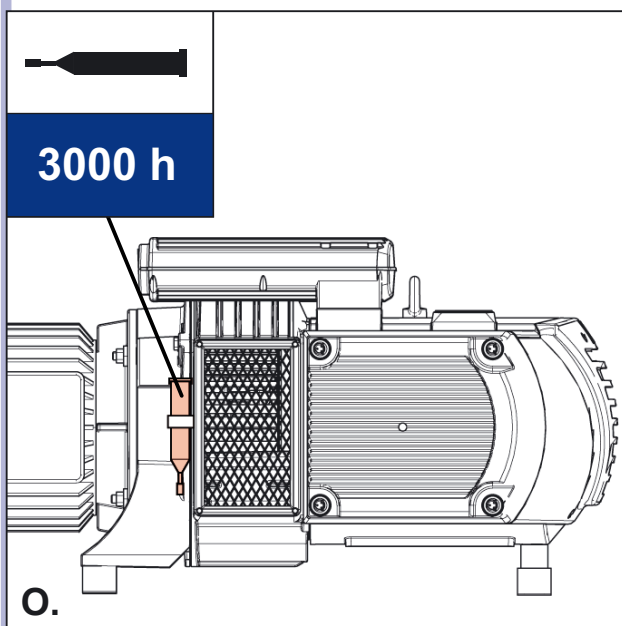

F.

VTLF 2.xxx **SK**

G.

**F1**  
D: 218 mm  
H: 122 mm  
No.: 909512

**F1 (polyester)**  
VTLF 2.xxx/6  
No.: 909596

**F2 (VTLF-SK)**  
D: 64 mm  
H: 120 mm  
No.: 2x 909510

3000 h

I.

5

J.

13

	<p><math>A_{MIN} &gt; 41\text{mm}</math></p> <p><math>A_{MIN} &lt; 41\text{mm}</math></p>
<p>VTLF 2.200/2.250 → No. 90136701005 (SET)</p> <p><b>L.</b> VTLF 2.360 → No. 90132500005 (SET)</p>	

No. 743303