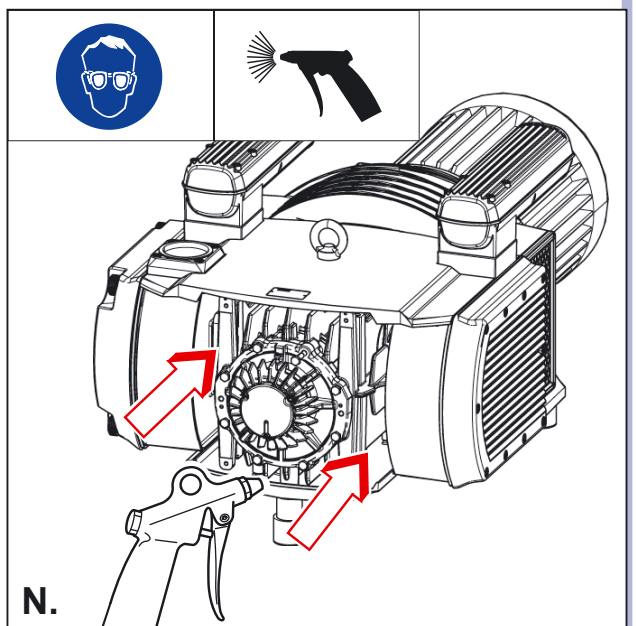

5

J.

13

	<p><math>A_{MIN} &gt; 41\text{mm}</math></p> <p><math>A_{MIN} &lt; 41\text{mm}</math></p>
<p>VTLF 2.200/2.250 → No. 90136701005 (SET)</p> <p><b>L.</b> VTLF 2.360 → No. 90132500005 (SET)</p>	

No. 743303