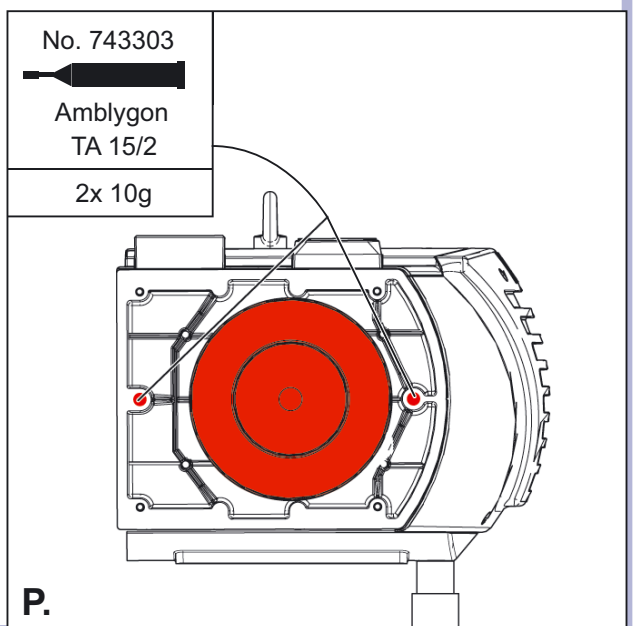

F.

VTLF 2.xxx **SK**

G.

**F1**  
D: 218 mm  
H: 122 mm  
No.: 909512

**F1 (polyester)**  
VTLF 2.xxx/6  
No.: 909596

**F2 (VTLF-SK)**  
D: 64 mm  
H: 120 mm  
No.: 2x 909510

3000 h

I.

5

J.

13

	<p><math>A_{MIN} &gt; 41\text{mm}</math></p> <p><math>A_{MIN} &lt; 41\text{mm}</math></p>
<p>VTLF 2.200/2.250 → No. 90136701005 (SET)</p> <p><b>L.</b> VTLF 2.360 → No. 90132500005 (SET)</p>	

No. 743303