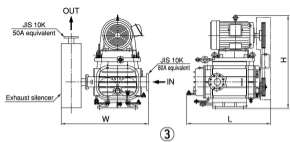

①

③

②

④

unit : mm

Model	L	W	H	Weight (kg)	No.
CT4-50LE	520	513	583	130	①
CT4-65LE	520	513	583	134	①
CT4-150LE	745	746	855	360	②
CT4-200LE	745	746	855	370	②
CT4-300LE	912	949	1006	630	③
CT4-450LE	912	949	1006	655	③
CT4-700L	960	1185	1155	1100	④