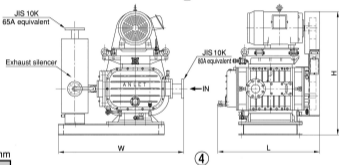

①

③

②

④

unit : mm

Model	L	W	H	Weight (kg)	No.
CT4-50LE	520	513	583	130	①
CT4-65LE	520	513	583	134	①
CT4-150LE	745	746	855	360	②
CT4-200LE	745	746	855	370	②
CT4-300LE	912	949	1006	630	③
CT4-450LE	912	949	1006	655	③
CT4-700L	960	1185	1155	1100	④