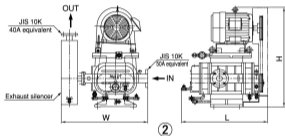

①

③

②

④

unit : mm

Model	L	W	H	Weight (kg)	No.
CT4-50LE	520	513	583	130	①
CT4-65LE	520	513	583	134	①
CT4-150LE	745	746	855	360	②
CT4-200LE	745	746	855	370	②
CT4-300LE	912	949	1006	630	③
CT4-450LE	912	949	1006	655	③
CT4-700L	960	1185	1155	1100	④